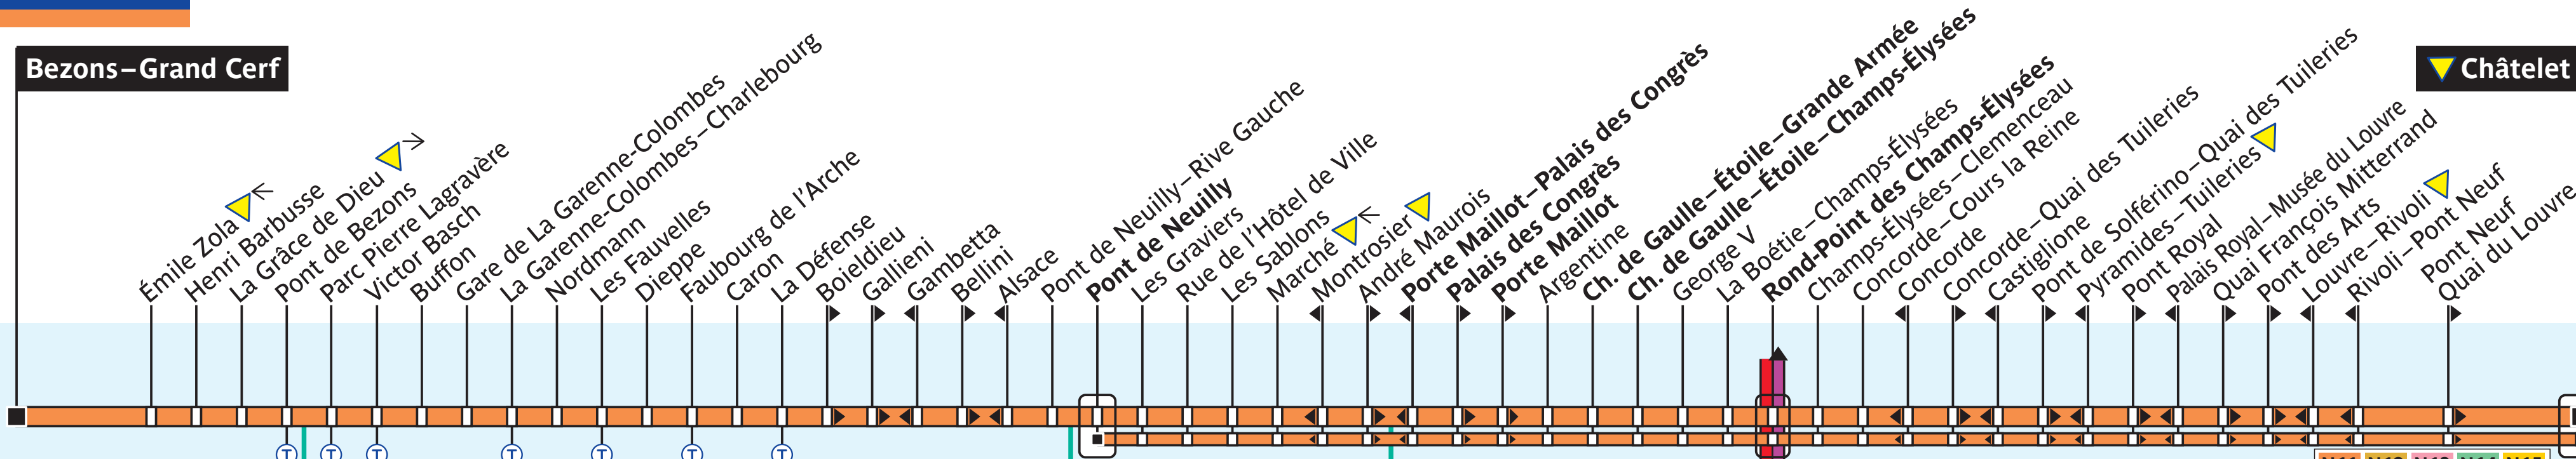

N24

Noctilien

stif

Bezons – Grand Cerf

Châtelet

Château de Vincennes
N11

N11 N153

N02 N01 N11

N11	N12	N13	N14	N15
N16	N21	N22	N23	
N122	N144	N145	(M)	(RER)

Bezons
ZONE TARIFAIRE 4

Colombes Courbevoie Puteaux Courbevoie
ZONE TARIFAIRE 3

Neuilly-sur-Seine
ZONE TARIF. 2

Paris
ZONE TARIFAIRE 1