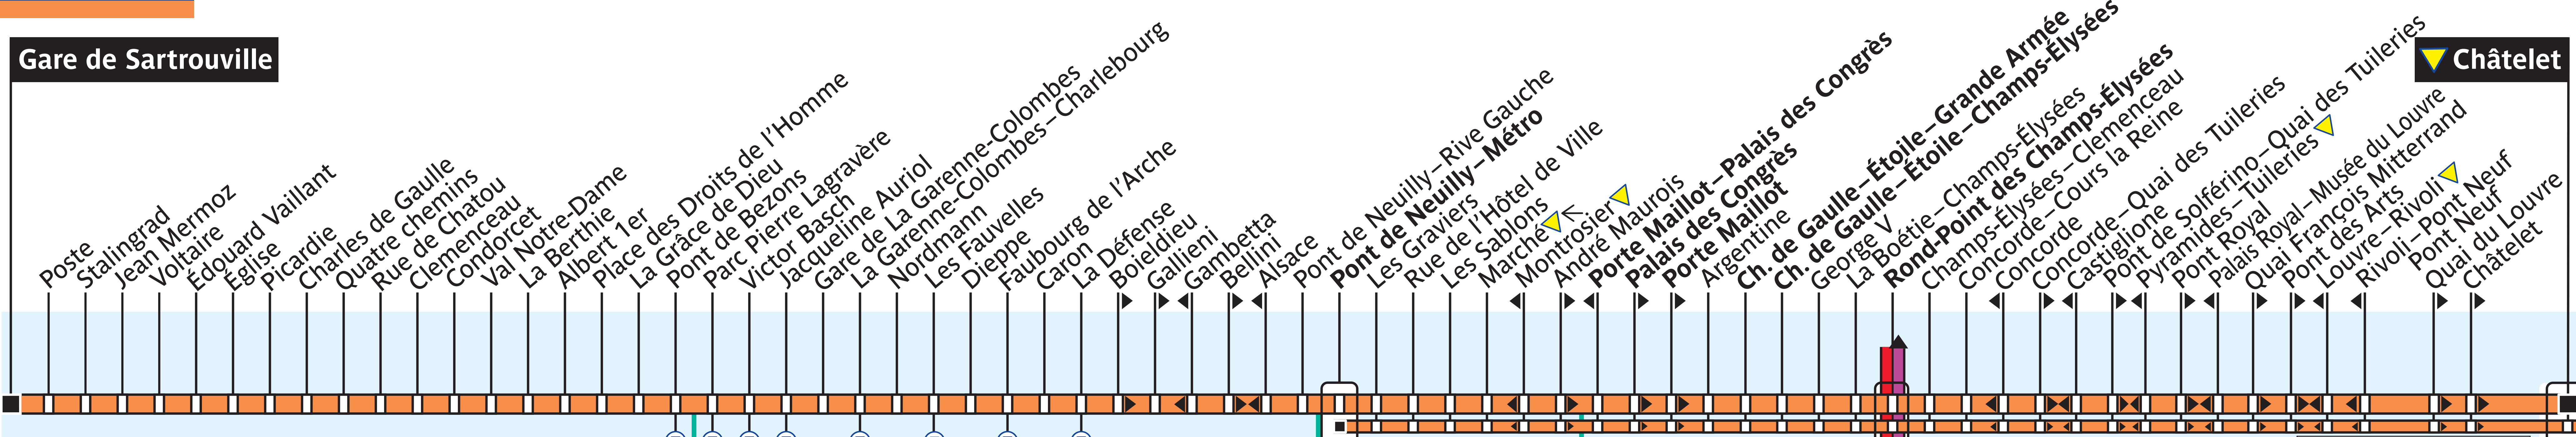

# N24

Arrêt non accessible aux UFR

## Gare de Sartrouville

## Châtelet

Château de Vincennes

N11 N153

N02 N01 N11

N11	N12	N13	N14	N15
N16	N21	N22	N23	
N122	N144	N145	(M)	(RER)

Sartrouville

Bezons

Colombes

Courbevoie

Puteaux

Courbevoie

Neuilly-sur-Seine

Paris

ZONE TARIFAIRE 4

ZONE TARIFAIRE 3

ZONE TARIF. 2