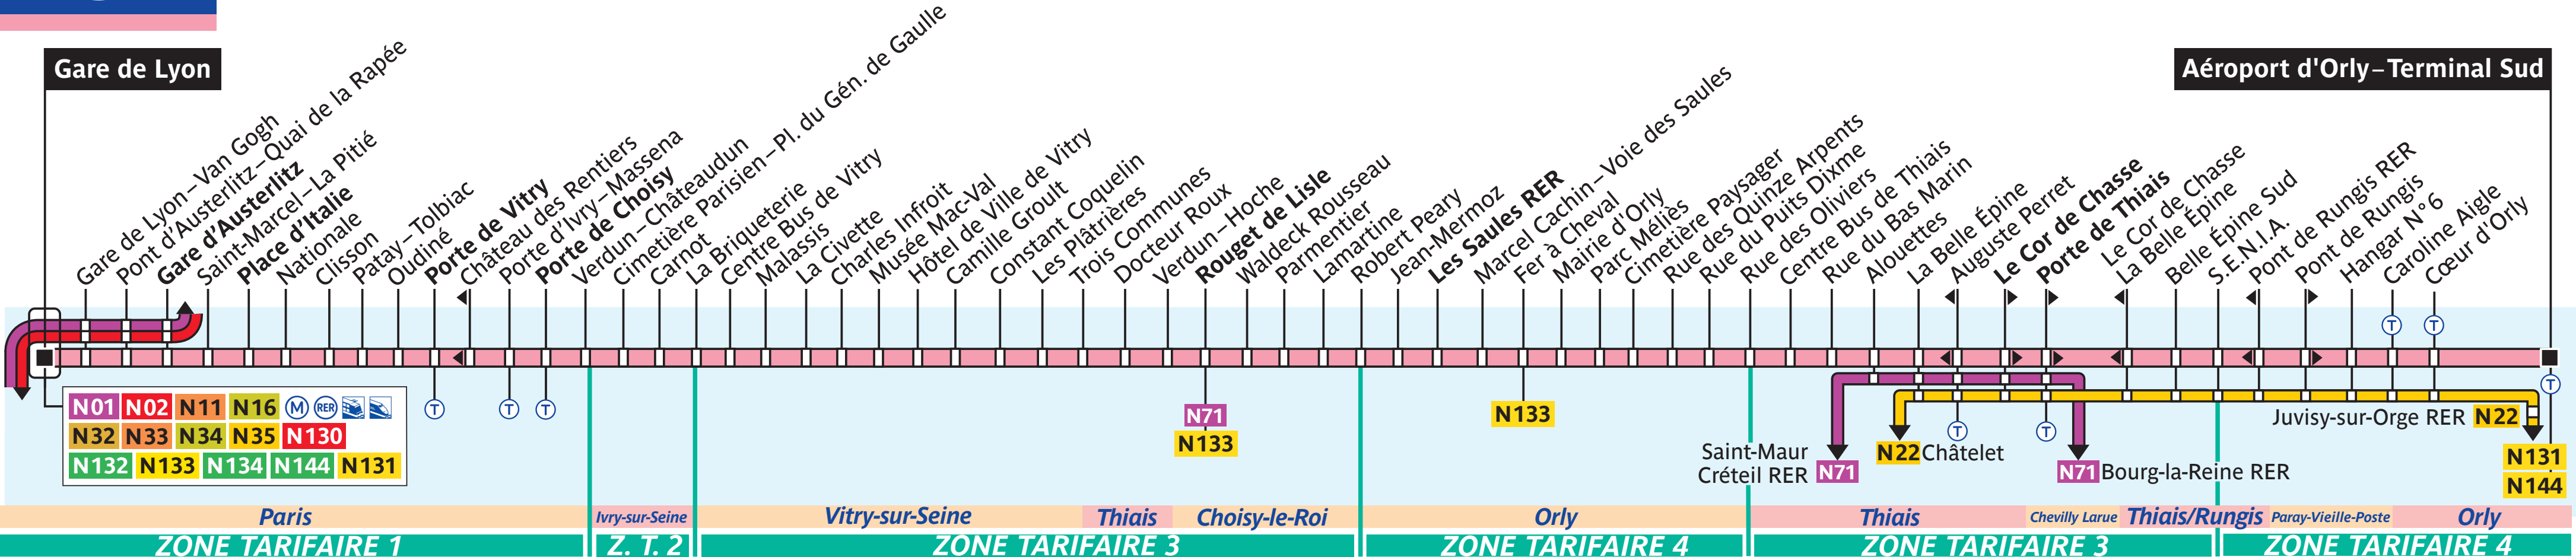

Gare de Lyon

Aéroport d'Orly – Terminal Sud

| | | | | | | |
|------|------|------|------|------|-----|---|
| N01 | N02 | N11 | N16 | M | RER | T |
| N32 | N33 | N34 | N35 | N130 | | |
| N132 | N133 | N134 | N144 | N131 | | |

Paris

Ivry-sur-Seine

Vitry-sur-Seine

Thiais

Choisy-le-Roi

Orly

Thiais

Chevilly Larue

Thiais/Rungis

Paray-Vieille-Poste

Orly

ZONE TARIFAIRE 1

Z. T. 2

ZONE TARIFAIRE 3

ZONE TARIFAIRE 4

ZONE TARIFAIRE 3

ZONE TARIFAIRE 4