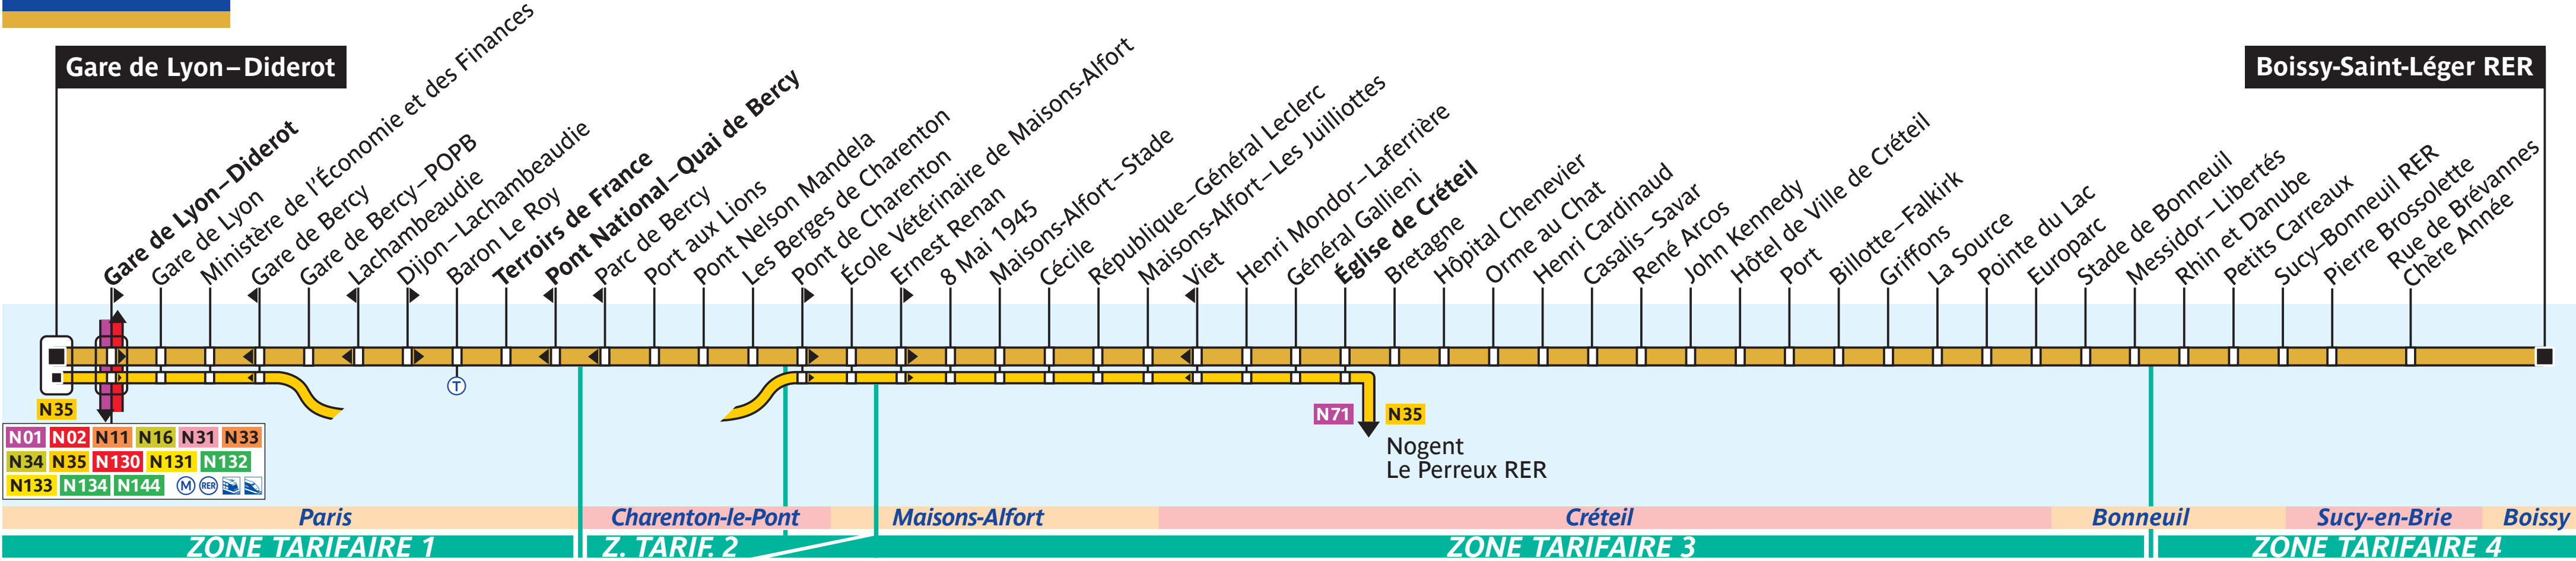

**Gare de Lyon – Diderot**

**Boissy-Saint-Léger RER**

- N01 N02 N11 N16 N31 N33
  - N34 N35 N130 N131 N132
  - N133 N134 N144
- (M) (RER) (Tram) (Bicycle)