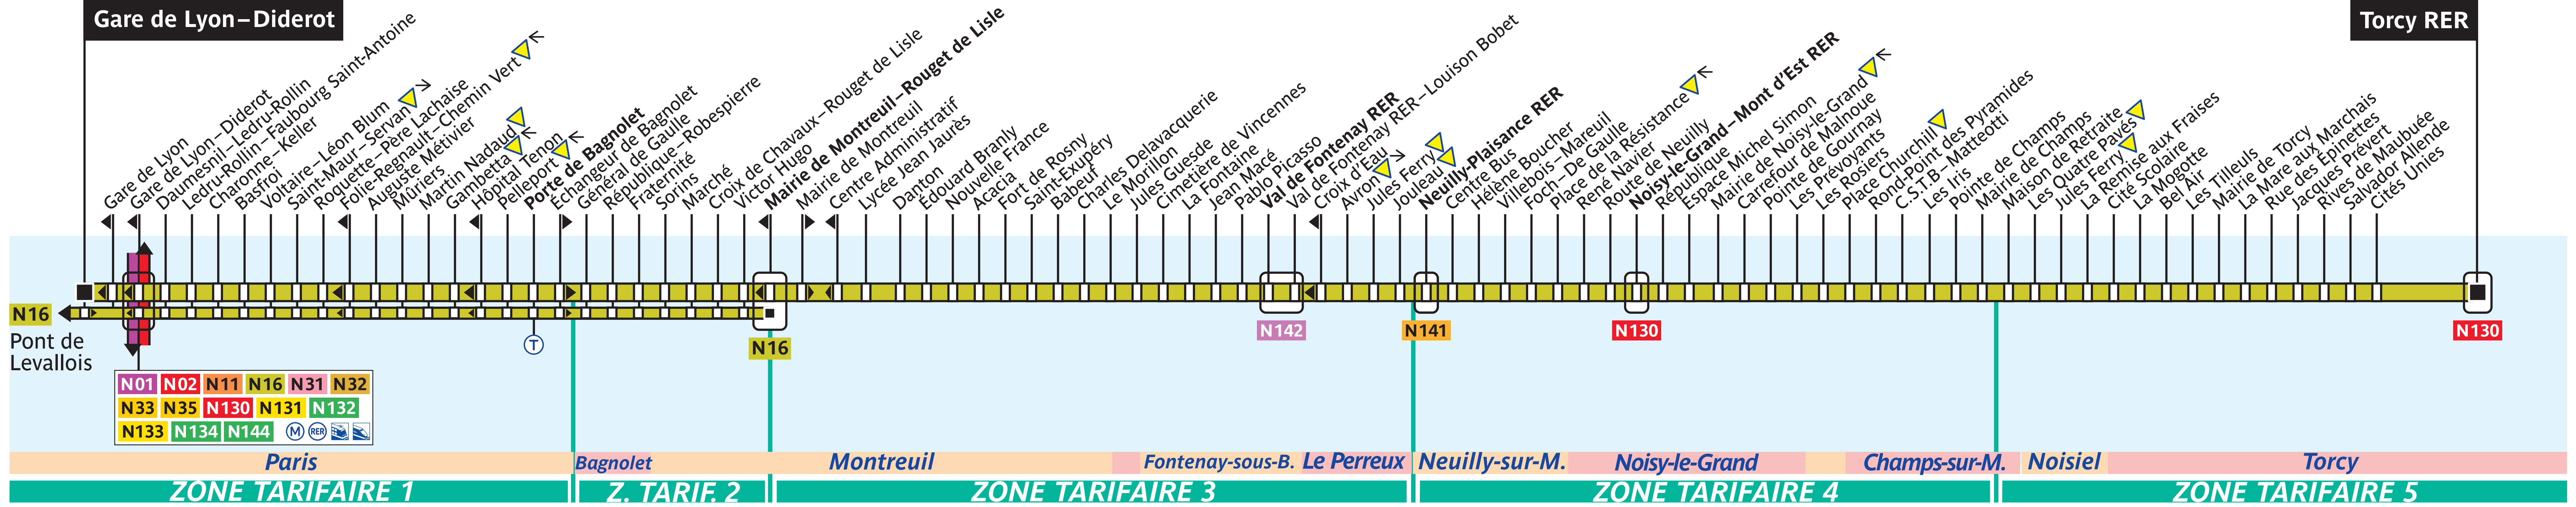

### Gare de Lyon – Diderot

### Torcy RER

N16  
Pont de Levallois

- N01 N02 N11 N16 N31 N32
  - N33 N35 N130 N131 N132
  - N133 N134 N144
- (M) (RER) (Accessibility icons)

N16

N142

N141

N130

N130

Paris

Bagnole

Montreuil

Fontenay-sous-B. Le Perreux

Neuilly-sur-M.

Noisy-le-Grand

Champs-sur-M.

Noisiel

Torcy

ZONE TARIFAIRE 1

Z. TARIF. 2

ZONE TARIFAIRE 3

ZONE TARIFAIRE 4

ZONE TARIFAIRE 5