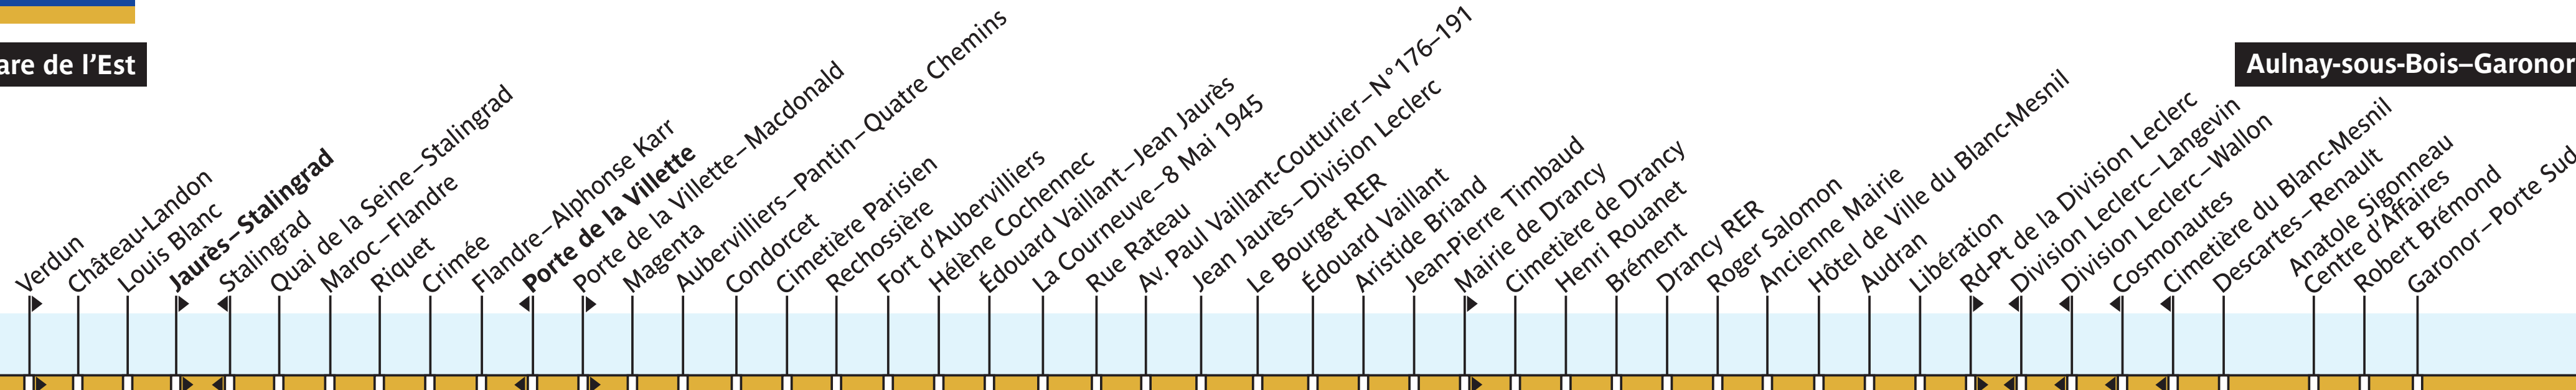

N42

Noctilien

Gare de l'Est

Aulnay-sous-Bois-Garonor

N01	N02	N13	N14	N41	N43
N44	N45	N140	N141	N142	
N143	N144	N145	M	RER	

Paris

Aubervilliers

La Courneuve

Le Bourget

Drancy

Le Blanc-Mesnil

Aulnay

ZONE TARIFAIRE 1

ZONE TARIF. 2

ZONE TARIFAIRE 3