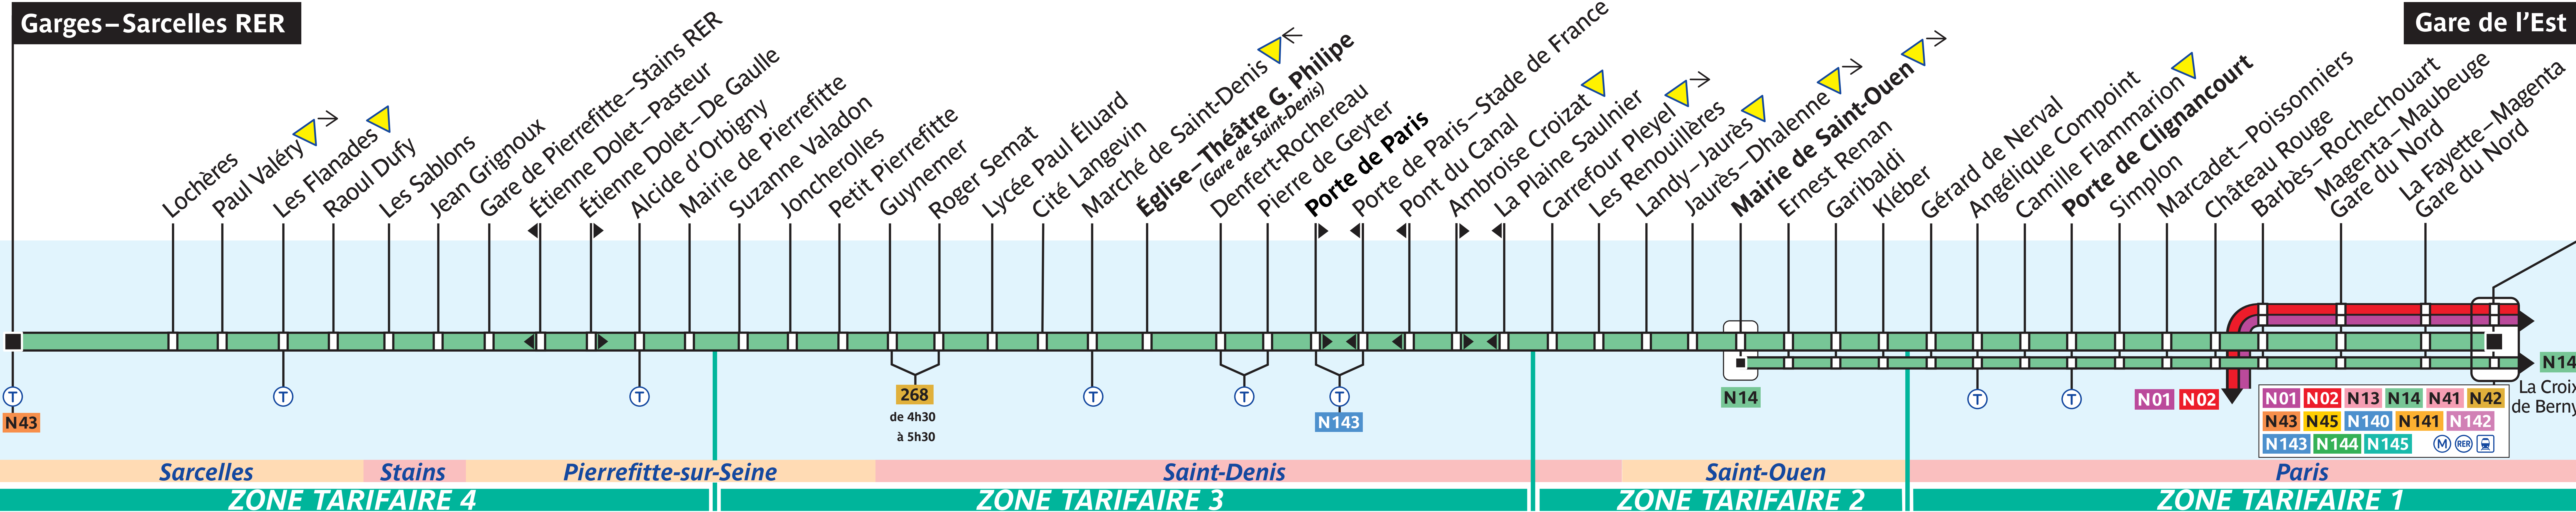

N 44

Arrêt non accessible
aux UFR

Garges – Sarcelles RER

Gare de l'Est

N43

268

de 4h30
à 5h30

N143

N14

N14

La Croix
de Berny

N01	N02	N13	N14	N41	N42
N43	N45	N140	N141	N142	
N143	N144	N145			

(M) (RER) (T)

Sarcelles

Stains

Pierrefitte-sur-Seine

Saint-Denis

Saint-Ouen

Paris

ZONE TARIFAIRE 4

ZONE TARIFAIRE 3

ZONE TARIFAIRE 2

ZONE TARIFAIRE 1