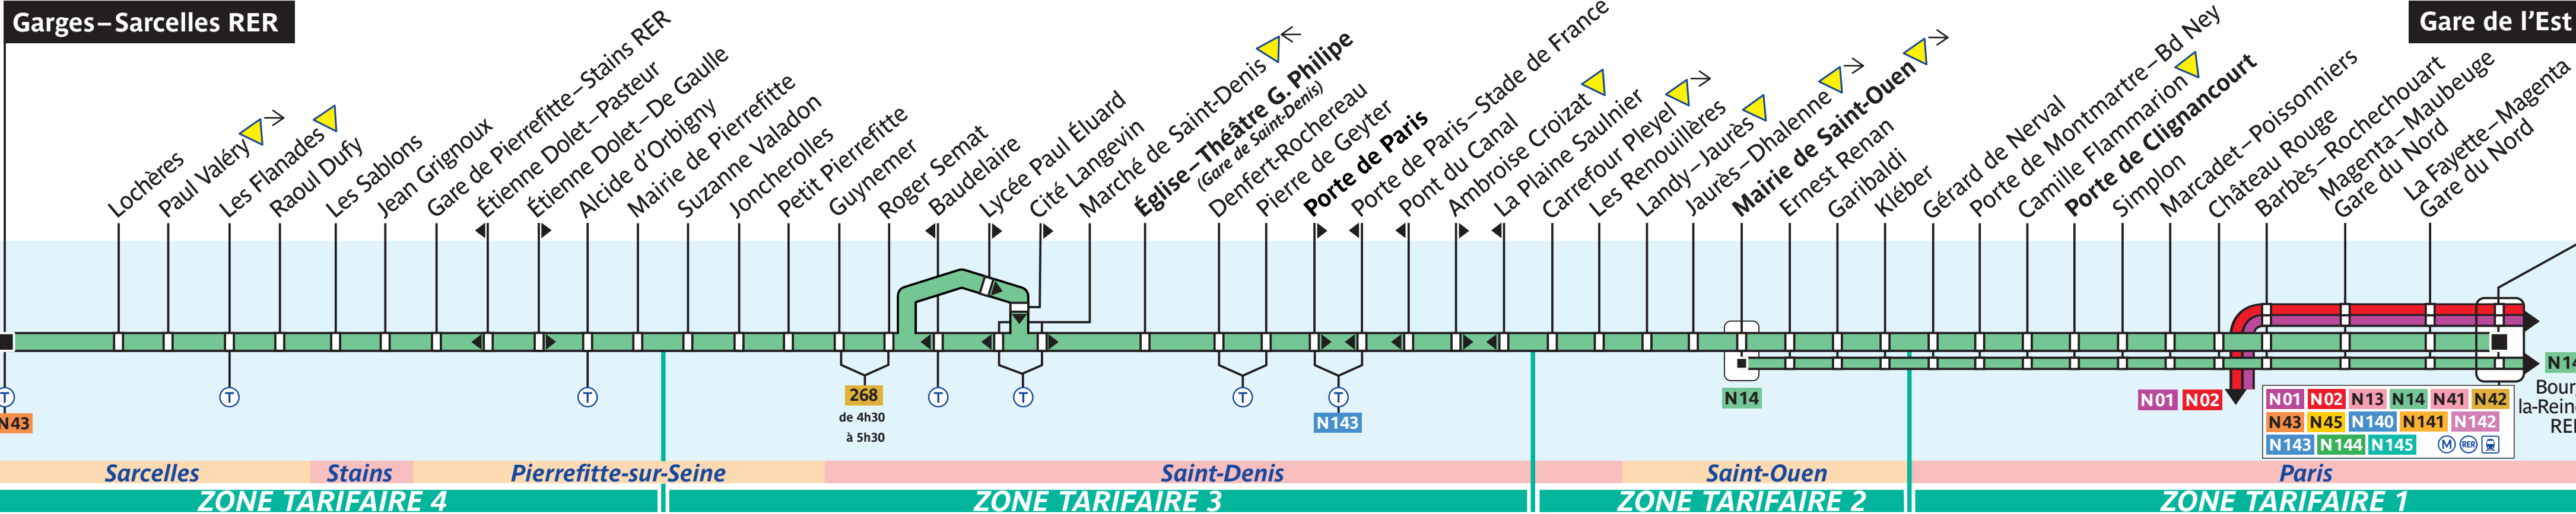

N 44

Noctilien

stif

Arrêt non accessible aux UFR

Garges – Sarcelles RER

Gare de l'Est

N01	N02	N13	N14	N41	N42
N43	N45	N140	N141	N142	
N143	N144	N145			