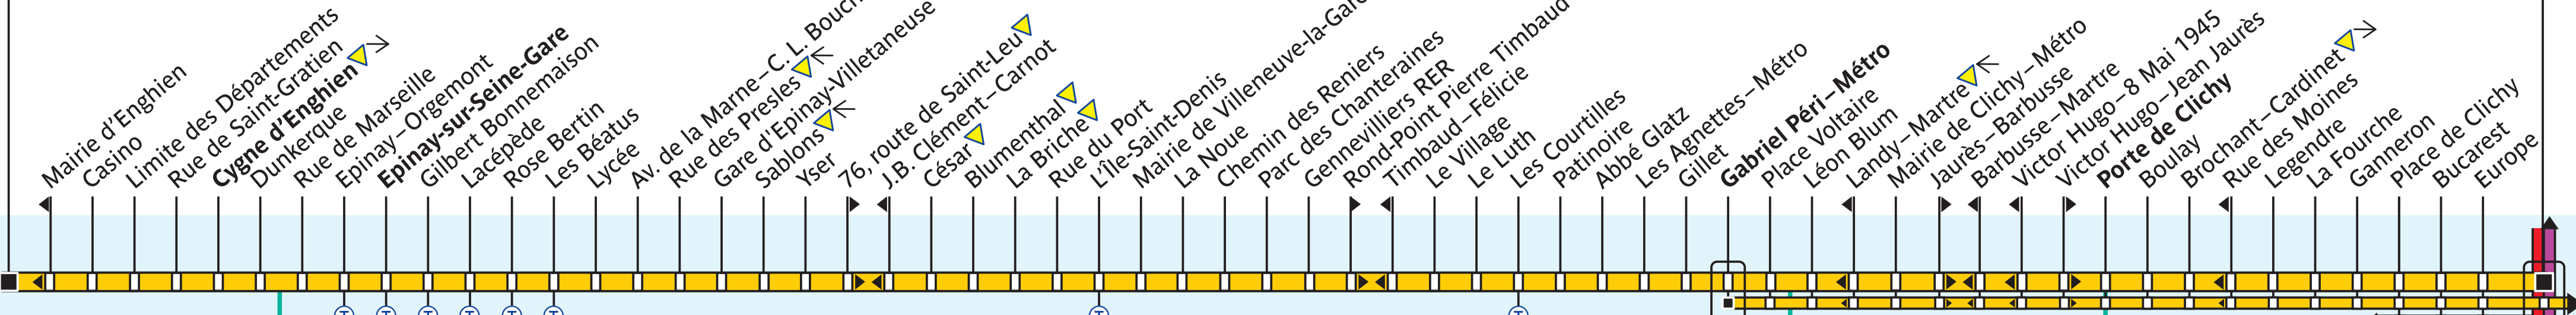

N51

Gare d'Enghien

Gare Saint-Lazare

Enghien
ZONE T. 4

Epinay-sur-Seine

Saint-Denis

Villeneuve-la-G.

Gennevilliers

Asnières-sur-Seine

Paris
VILLEJUIF
LOUIS ARAGON