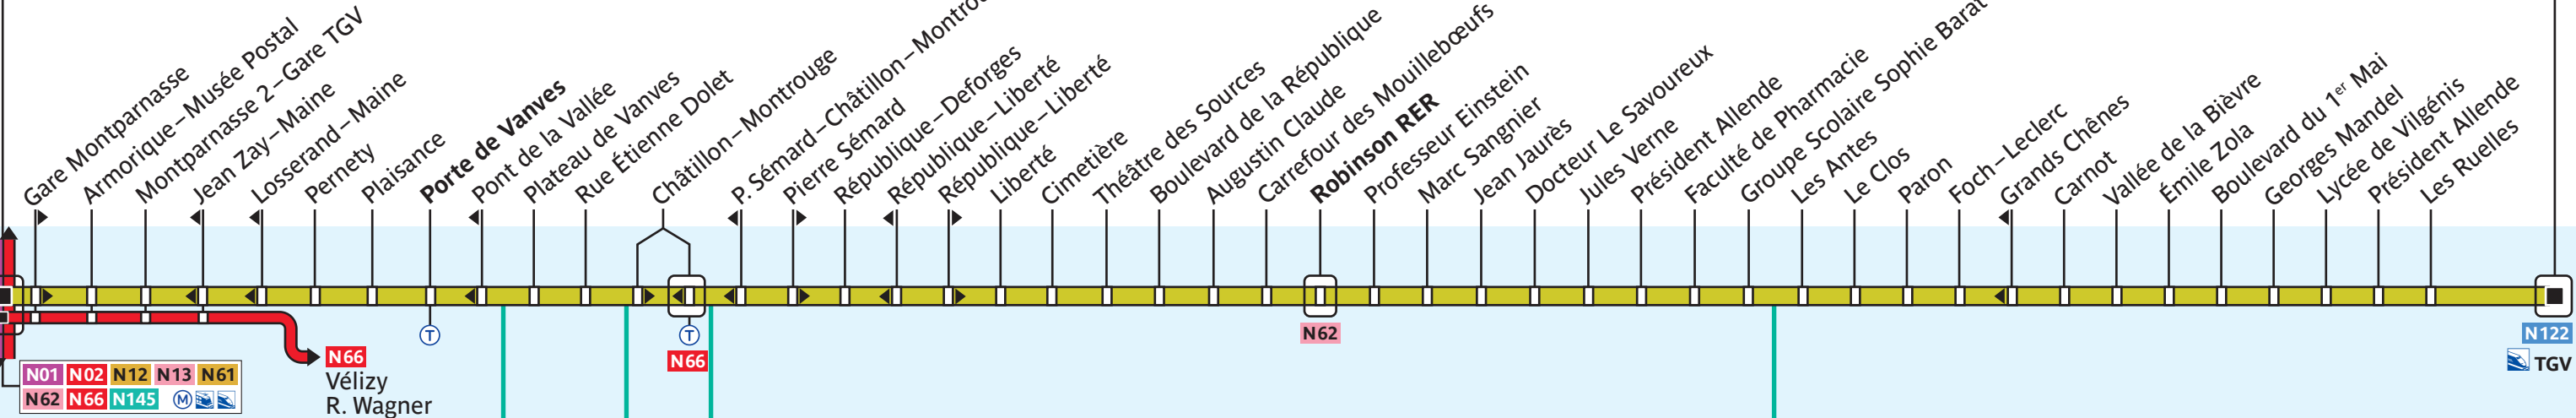

Gare Montparnasse

Massy-Palaiseau RER

N01 N02 N12 N13 N61  
N62 N66 N145

N66  
Vélizy  
R. Wagner

N66

N62

N122

Paris

Malakoff

Châtillon

Fontenay-aux-Roses

Châtenay-Malabry

Verrières-le-Buisson

Massy

ZONE TARIFAIRE 1

Z. T. 2

ZONE TARIFAIRE 3

ZONE TARIFAIRE 4