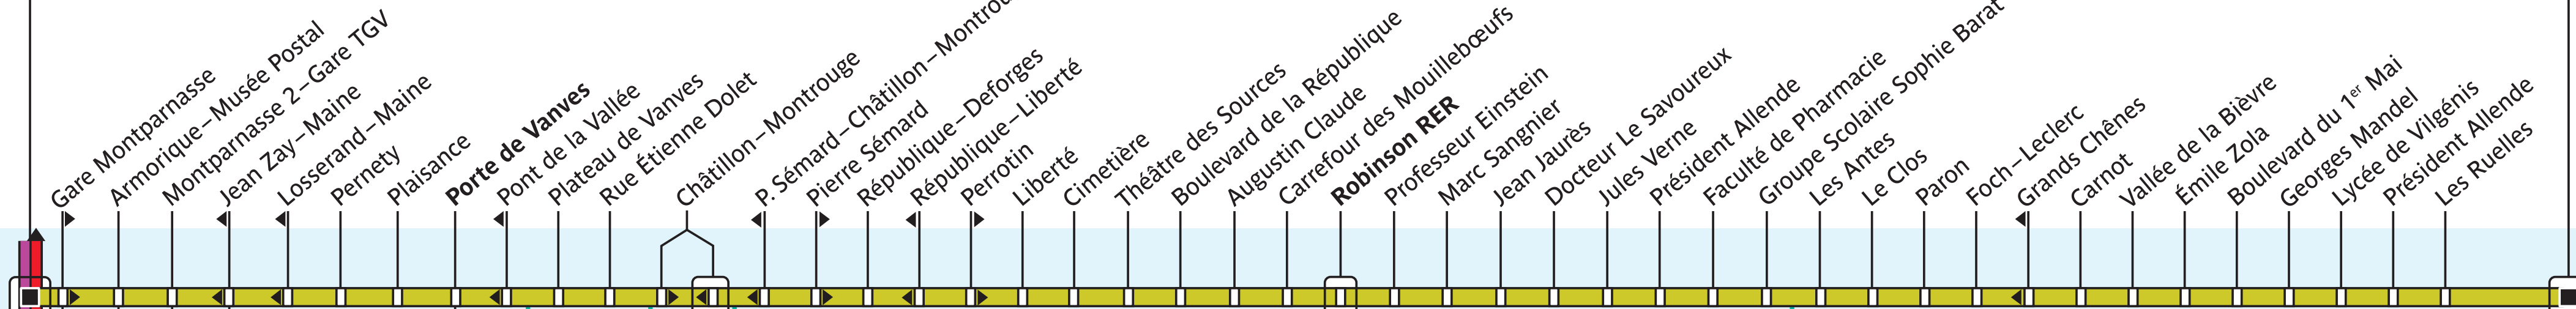

Gare Montparnasse

Massy – Palaiseau RER

N01 N02 N12 N13 N61
N62 N66 N145 M

N66
Vélizy
R. Wagner

N62

N122
TGV

Paris

Malakoff

Châtillon

Fontenay-aux-Roses

Châtenay-Malabry

Verrières-le-Buisson

Massy

ZONE TARIFAIRE 1

Z. T. 2

ZONE TARIFAIRE 3

ZONE TARIFAIRE 4