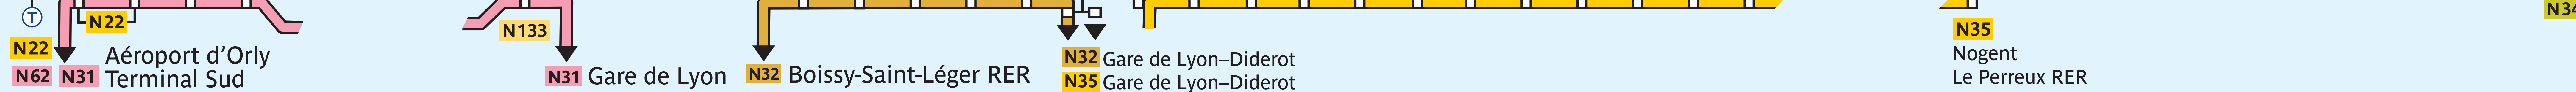

N71

Arrêt non accessible
aux UFR

Marché International de Rungis

Val de Fontenay RER

- Porte de Thiais
- Le Cor de Chasse
- La Belle Épine
- Alouettes
- Carrefour de la Résistance
- Victor Basch
- Georges Halgoult
- René Panhard
- Rouget de Lisle
- Choisy-le-Roi RER
- Pasteur
- Marcellin Berthelot
- Parc Interdépartemental des Sports
- Pompadour
- Base de Loisirs de Créteil
- Préfecture du Val-de-Marne
- La Haye aux Moines
- Créteil – Université
- Église de Créteil
- Hôpital Intercommunal
- Pont de Créteil
- Saint-Maur
- Saint-Maur-Créteil RER
- Croix-Souris
- Libération – Rabelais
- Marinville
- Libération
- Charles Floquet - Condé
- 42e de Ligne
- La Fourchette - Diderot
- Les Marronniers
- Général de Champigny
- Parc du Tremblay
- Viaduc
- Nogent-le-Perreux RER
- Le Parc
- Ledru-Rollin
- Général de Gaulle
- Victor Basch
- Rond-Point du Général Leclerc
- Raymond Poincaré
- Lycée Louis Armand
- Le Bois Cadet
- Place du Général de Gaulle

Chevilly-Larue Thiais Choisy-le-Roi Créteil Saint-Maur-des-Fossés Champigny-sur-Marne Le Perreux-sur-Marne Fontenay-sous-Bois

ZONE TARIFAIRE 3