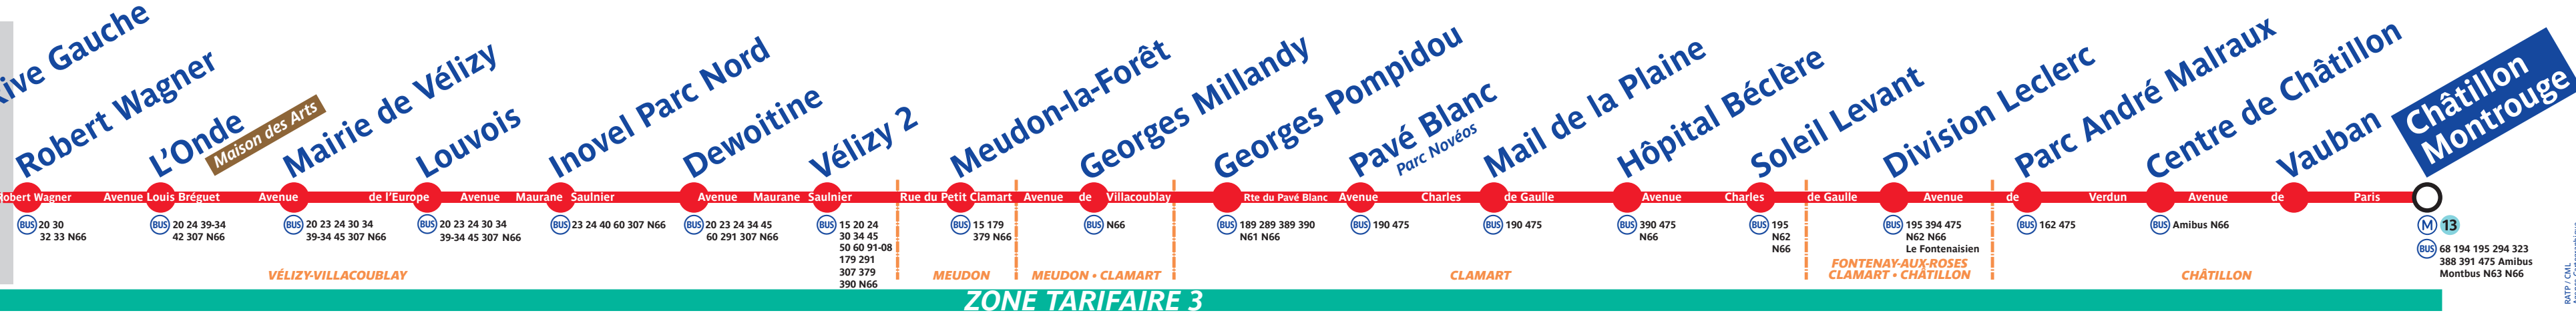

Ouverture courant 2016  
**Viroflay Rive Droite**  
 Tunnel Tunnel  
 Ouverture courant 2016  
**VIROFLAY**

RATP / CVL  
 Plan géographique  
 PUE 09/2014 - AT